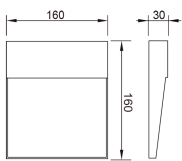

Datenblatt

Wandleuchte LED 16x16cm Corten

Produktnummer: M177642

Beschreibung

LED Wegeleuchte Wandaufbau eckig aus Aluminium, Farbe Corten, inkl. LED 6W - 420lm - 3000K, Abstrahlung diffus nach unten, Maße 160 x 160 x 30 mm, Schutzklasse IP54