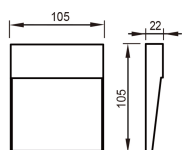

# Wandleuchte LED 10x10cm Corten

Produktnummer: M177640

## Beschreibung

LED Wegeleuchte Wandaufbau eckig aus Aluminium, Farbe Corten, inkl. LED 3W - 210lm - 3000K, Abstrahlung diffus nach unten, Maße 105x105 x 22 mm, Schutzklasse IP54