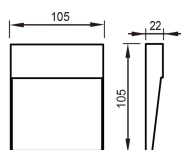

# Wandleuchte LED 10x10cm Corten

Produktnummer: M177640

## Beschreibung

LED Wegeleuchte Wandaufbau eckig aus Aluminium, Farbe Corten, inkl. LED 3W - 210lm - 3000K, Abstrahlung diffus nach unten, Maße 105x105 x 22 mm, Schutzklasse IP54