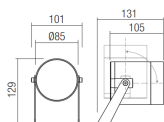

Datenblatt

Displayleuchte LED Corten

Produktnummer: R20RK15WWCT

Beschreibung

LED Displayleuchte in Corten, inkl. LED 22W - 1549lm - 3000K, Abstrahlwinkel 38°, Maße L.131 x 101 x 129 mm, schwenkbar, Schutzklasse IP65+IK06, Wand- oder Deckenmontage, auch in 2700K und 24Vdc bestellbar