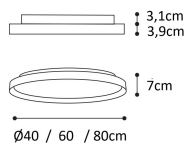

Datenblatt

Deckenleuchte LED direkt/indirekt CCT schwarz/gold

Produktnummer: L4812748537

Optionen

Maße

Ø40cm

Ø60cm

Ø80cm

Dimmbar

nicht dimmbar

dimmbar TRIAC

dimmbar DALI/Push

Beschreibung

LED Deckenleuchte mit direkter und indirekter Lichtabstrahlung. Gehäuse aus Metall mit Diffusor opal PMMA leicht rückversetzt. LED 30W + 6W, 2.520lm, CRI90, Abstrahlwinkel 160°. Lichtfarbe umschaltbar: 3000K oder 4000K. Schutzklasse IP20.