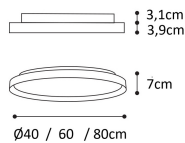

Datenblatt

Deckenleuchte LED direkt/indirekt CCT gold

Produktnummer: L481274857

Optionen

Maße

Ø40cm

Ø60cm

Ø80cm

Dimmbar

nicht dimmbar

dimmbar TRIAC

dimmbar DALI/Push

Beschreibung

LED Deckenleuchte mit direkter und indirekter Lichtabstrahlung. Gehäuse aus Metall mit Diffusor opal PMMA leicht rückversetzt. LED 30W + 6W, 2.520lm, CRI90, Abstrahlwinkel 160°. Lichtfarbe umschaltbar: 3000K oder 4000K. Schutzklasse IP20.