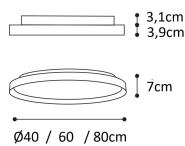

Datenblatt

Deckenleuchte LED direkt/indirekt CCT weiß

Produktnummer: L481274851

Optionen

Maße

Ø40cm

Ø60cm

Ø80cm

Dimmbar

nicht dimmbar

dimmbar TRIAC

dimmbar DALI/Push

Beschreibung

LED Deckenleuchte mit direkter und indirekter Lichtabstrahlung. Gehäuse aus Metall mit Diffusor opal PMMA leicht rückversetzt. LED 30W + 6W, 2.520lm, CRI90, Abstrahlwinkel 160°. Lichtfarbe umschaltbar: 3000K oder 4000K. Schutzklasse IP20.