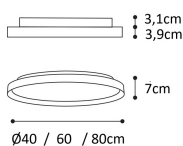

Datenblatt

Deckenleuchte LED direkt/indirekt CCT schwarz

Produktnummer: L481274853

Optionen

Maße

Ø40cm

Ø60cm

Ø80cm

Dimmbar

nicht dimmbar

dimmbar TRIAC

dimmbar DALI/Push

Beschreibung

LED Deckenleuchte mit direkter und indirekter Lichtabstrahlung. Gehäuse aus Metall mit Diffusor opal PMMA leicht rückversetzt. LED 30W + 6W, 2.520lm, CRI90, Abstrahlwinkel 160°. Lichtfarbe umschaltbar: 3000K oder 4000K. Schutzklasse IP20.