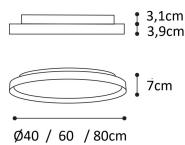

Datenblatt

Deckenleuchte LED direkt/indirekt CCT schwarz

Produktnummer: L481274853

Optionen

Maße

Ø40cm

Ø60cm

Ø80cm

Dimmbar

nicht dimmbar

dimmbar TRIAC

dimmbar DALI/Push

Beschreibung

LED Deckenleuchte mit direkter und indirekter Lichtabstrahlung. Gehäuse aus Metall mit Diffusor opal PMMA leicht rückversetzt. LED 30W + 6W, 2.520lm, CRI90, Abstrahlwinkel 160°. Lichtfarbe umschaltbar: 3000K oder 4000K. Schutzklasse IP20.