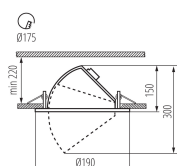

Datenblatt

Einbauleuchte LED 23W ausziehbar weiß

Produktnummer: K0422841

Beschreibung

LED Einbaustrahler rund ausziehbar und schwenkbar, Farbe weiß, Maße Ø190 x 300 mm, Lochausschnitt Ø175mm, inkl. LED 23W - 2510lm - 4000K, Abstrahlwinkel 45°, Material Aluminium/Glas, IP20