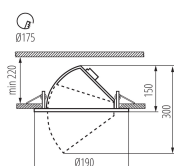

Datenblatt

Einbauleuchte LED 23W ausziehbar weiß

Produktnummer: K0422841

Beschreibung

LED Einbaustrahler rund ausziehbar und schwenkbar, Farbe weiß, Maße Ø190 x 300 mm, Lochausschnitt Ø175mm, inkl. LED 23W - 2510lm - 4000K, Abstrahlwinkel 45°, Material Aluminium/Glas, IP20