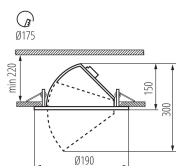

Datenblatt

Einbauleuchte LED 23W ausziehbar schwarz

Produktnummer: K0422842

Beschreibung

LED Einbaustrahler rund ausziehbar und schwenkbar, Farbe schwarz, Maße Ø190 x 300 mm, Lochausschnitt Ø175mm, inkl. LED 23W - 2510lm - 4000K, Abstrahlwinkel 45°, Material Aluminium/Glas, IP20