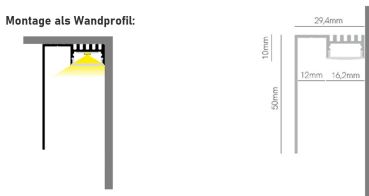

Datenblatt

Wandprofil mit Blende Weiß

Produktnummer: B1933121-2+B1933440-2

Optionen

Konfektion

2m-Profil

Montage als Wandprofil:

Beschreibung

Wandprofil mit Blende, Farbe Weiß, inkl. Abdeckung opal. Für indirekte Beleuchtung.

Produktinformationen

Farbe:

Weiß