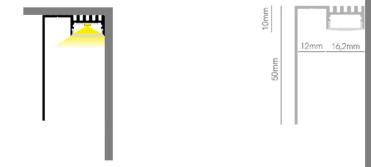

Datenblatt

Wandprofil mit Blende Alu

Produktnummer: B1933119-2+B1933440-2

Optionen

Konfektion

2m-Profil

Montage als Wandprofil:

Beschreibung

Wandprofil mit Blende, Farbe Alu inkl. Abdeckung opal. Für indirekte Beleuchtung.

Produktinformationen

Farbe:

Silber / Nickel / Chrom

Dokument erstellt am 21.04.2026.

Dieses Dokument wurde automatisch generiert. Technische Änderungen vorbehalten. Alle Angaben ohne Gewähr.