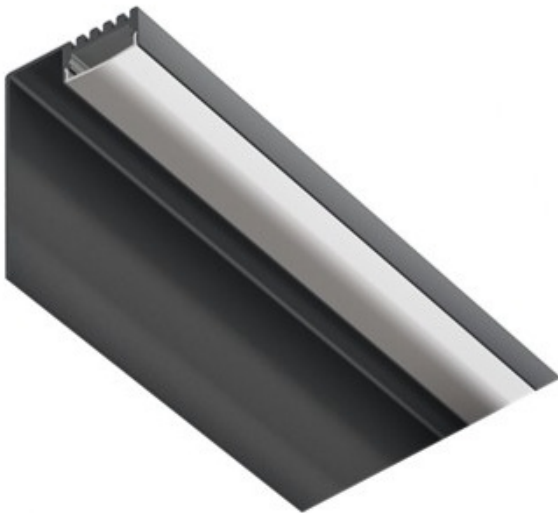

# Wandprofil mit Blende Schwarz

Produktnummer: B1933122-2+B1933440-2

### Konfektion

2m-Profil

Montage als Wandprofil:

## Beschreibung

Wandprofil mit Blende, Farbe Schwarz, inkl. Abdeckung opal. Für indirekte Beleuchtung.