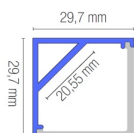

Datenblatt

Eckprofil groß Abdeckung opal eckig

Produktnummer: F13I-PROFILO-DORIK-2

Optionen

Konfektion

2m-Profil

Beschreibung

Profil Eck 45°, 29,7x29,7mm. Alu eloxiert inkl. Abdeckung opal eckig (L-Form).