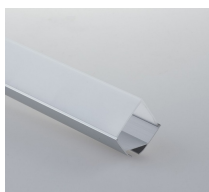

Datenblatt

Eckprofil groß Abdeckung opal eckig

Produktnummer: F13I-PROFILO-DORIK-2

Optionen

Konfektion

2m-Profil

Beschreibung

Profil Eck 45°, 29,7x29,7mm. Alu eloxiert inkl. Abdeckung opal eckig (L-Form).