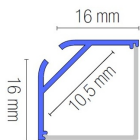

Datenblatt

Eckprofil Abdeckung opal eckig

Produktnummer: F13I-PROFILO-DORIK-16-2

Optionen

Konfektion

2m-Profil

Beschreibung

Profil Eck 45°, 16x16mm. Alu eloxiert inkl. Abdeckung opal eckig (L-Form).