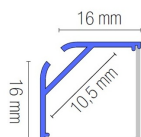

## Beschreibung

Profil Eck 45°, 16x16mm. Alu eloxiert inkl. Abdeckung opal eckig (L-Form).