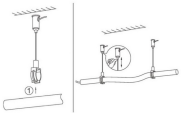

Datenblatt

Seilabhängung Neonflex 360°

Produktnummer: I116116

Beschreibung

Seilabhängung für Neonflex 360°. Länge Stahlseil 120cm.