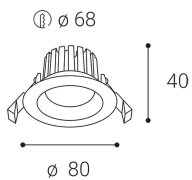

Datenblatt

LED Einbaustrahler weiß rückversetzt IP65

Produktnummer: L482231531

Optionen

- Dimmbar**
- nicht dimmbar
 - dimmbar TRIAC
 - dimmbar DALI/Push

Beschreibung

LED Einbaustrahler, Optik rückversetzt, Farbe weiß. LED 8W, 3000K, CRI90. Abstrahlwinkel 60°. Maße: Ø80 x T.40mm. Lochausschnitt: Ø68mm. Schutzklasse IP65. Nicht schwenkbar