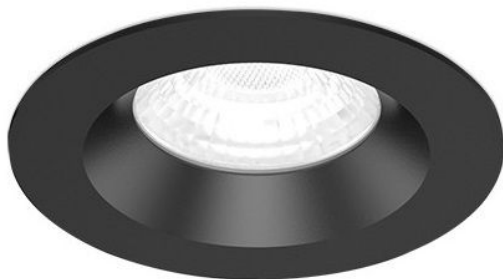

Datenblatt

LED Einbaustrahler schwarz rückversetzt IP65

Produktnummer: L482231533

Optionen

Dimmbar

nicht dimmbar

dimmbar TRIAC

dimmbar DALI/Push

Beschreibung

LED Einbaustrahler, Optik rückversetzt, Farbe schwarz. LED 8W, 3000K, CRI90. Abstrahlwinkel 60°. Maße: Ø80 x T.40mm. Lochausschnitt: Ø68mm. Schutzklasse IP65. Nicht schwenkbar.

Produktinformationen