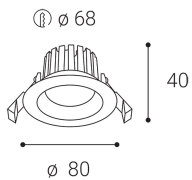

Datenblatt

LED Einbaustrahler schwarz rückversetzt IP65

Produktnummer: L482231533

Optionen

Dimmbar

nicht dimmbar

dimmbar TRIAC

dimmbar DALI/Push

Beschreibung

LED Einbaustrahler, Optik rückversetzt, Farbe schwarz. LED 8W, 3000K, CRI90. Abstrahlwinkel 60°. Maße: Ø80 x T.40mm. Lochausschnitt: Ø68mm. Schutzklasse IP65. Nicht schwenkbar.

Produktinformationen