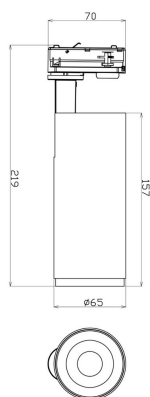

Datenblatt

Strahler LED Schwarz 1PH Mini

Produktnummer: D03707168

Beschreibung

LED Hängeleuchte für 1-Phasen-Stromschiene MINI; Farbe schwarz, inkl. LED 10W - 1300lm - 2700K, dimmbar durch Phasenabschnittsdimmer, Abstrahlwinkel 36°, Maße Ø65 x 157 mm, drehbar 350°, schwenkbar 90°