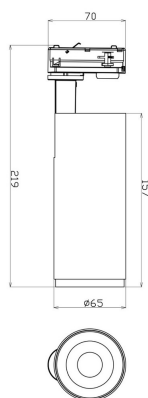

Datenblatt

Strahler LED Weiss 1PH Mini

Produktnummer: D03707167

Beschreibung

LED Hängeleuchte für 1-Phasen-Stromschiene MINI; Farbe weiss, inkl. LED 10W - 1300lm - 2700K, dimmbar durch Phasenabschnittsdimmer, Abstrahlwinkel 36°, Maße Ø65 x 157 mm, drehbar 350°, schwenkbar 90°