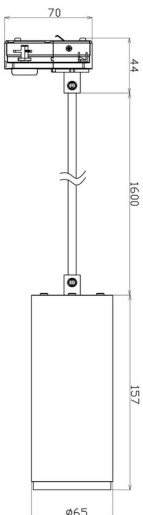

Dokument erstellt am 15.05.2026.

Dieses Dokument wurde automatisch generiert. Technische Änderungen vorbehalten. Alle Angaben ohne Gewähr.

* Alle Preise exkl. gesetzl. Mehrwertsteuer