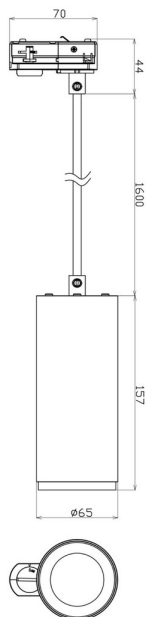

Automatisch generiertes
Dokument.
Technische Änderungen
vorbehalten.

Beschreibung

LED Hängeleuchte für 1-Phasen-Stromschiene MINI; Farbe schwarz, inkl. LED 10W - 1300lm - 2700K, dimmbar durch Phasenabschnittsdimmer, Abstrahlwinkel 36°, Maße Ø65 x 157 mm