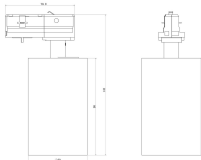

Datenblatt

Strahler Schwarz GU10 1PH Mini

Produktnummer: D03707156

Beschreibung

Strahler für 1-Phasen-Stromschiene MINI; Farbe schwarz, Fassung 1x GU10, Maße $\varnothing 60 \times 98$ mm, dreh- und schwenkbar