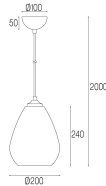

Datenblatt

Hängeleuchte Glas E27 Grau

Produktnummer: L471265-1-63

Beschreibung

Hängeleuchte aus Glas in Farbe Grau (Fumé), Fassung 1xE27 (Leuchtmittel nicht inkludiert), Maße Ø200 x 240 mm

Produktinformationen