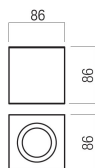

Datenblatt

Aufbaustrahler GU10 chrom IP44

Produktnummer: R2001-3355

Beschreibung

Aufbaustrahler eckig rückversetzt, Farbe chrom, Fassung 1xGU10, Maße 86 x 86 x 86 mm, Schutzklasse IP44

Produktinformationen