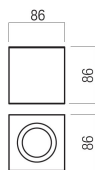

## Beschreibung

Aufbaustrahler eckig rückversetzt, Farbe chrom, Fassung 1xGU10, Maße 86 x 86 x 86 mm, Schutzklasse IP44