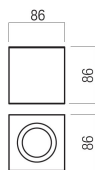

## Beschreibung

Aufbaustrahler eckig rückversetzt, Farbe schwarz matt, Fassung 1xGU10, Maße 86 x 86 x 86 mm, Schutzklasse IP44