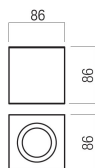

Datenblatt

Aufbaustrahler GU10 schwarz IP44

Produktnummer: R2001-3356

Beschreibung

Aufbaustrahler eckig rückversetzt, Farbe schwarz matt, Fassung 1xGU10, Maße 86 x 86 x 86 mm, Schutzklasse IP44

Produktinformationen