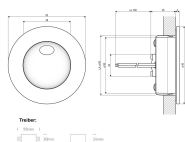

## Beschreibung

LED Wandeinbauleuchte, 2W, 3000K, 112lm. Abstrahlwinkel: 120°. Schutzklasse: IP54. Farbe: Weiß. Maße: Ø80mm, Aluminiumgehäuse. Lochausschnitt: Ø60mm; Geeignet für Schalterdose Tief. Einbaudose exklusive.