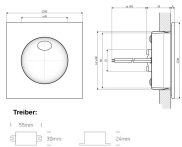

## Beschreibung

LED Wandeinbauleuchte, 2W, 3000K, 112lm. Abstrahlwinkel: 120°. Schutzklasse: IP54. Farbe: Weiß. Maße: 80x80mm, Aluminiumgehäuse. Lochausschnitt: Ø60mm; Geeignet für Schalterdose Tief. Einbaudose exklusive.