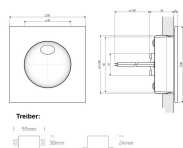

## Beschreibung

LED Wandeinbauleuchte, 2W, 3000K, 112lm. Abstrahlwinkel: 120°. Schutzklasse: IP54. Farbe: Weiß. Maße: 80x80mm, Aluminiumgehäuse. Lochausschnitt: Ø60mm; Geeignet für Schalterdose Tief. Einbaudose exklusive.