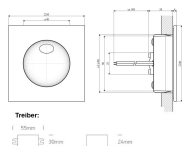

Datenblatt

LED Wandeinbau anthrazit eckig IP54

Produktnummer: E04P5415402+O0589004A

Beschreibung

LED Wandeinbauleuchte, 2W, 3000K, 112lm. Abstrahlwinkel: 120°. Schutzklasse: IP54. Farbe: Anthrazit. Maße: 80x80mm, Aluminiumgehäuse. Lochausschnitt: Ø60mm; Geeignet für Schalterdose Tief. Einbaudose exklusive.