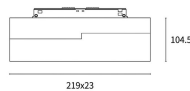

Datenblatt

48V-Leuchte 22cm 3000K Linsenoptik

Produktnummer: I116616

Beschreibung

LED Leuchte mit Linsenoptik für 48V-Stromschiene, Farbe schwarz, inkl. LED 12W - 1034lm - 3000K, Abstrahlwinkel 36°, dimmbar, Maße L.220 x 23 x 104,5 mm, schwenkbar