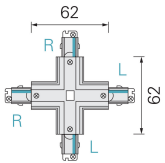

Datenblatt

Kreuzverbinder weiß 1PH Mini

Produktnummer: D03720028

Beschreibung

Kreuzverbinder weiss zu 1PH-Schiene MINI

Produktinformationen

Farbe:

Weiß