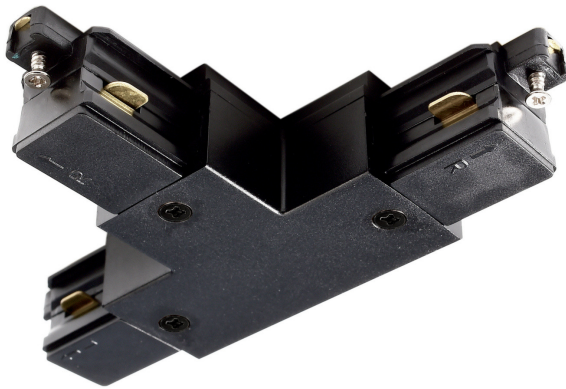

Datenblatt

T-Verbinder R/R/L schwarz 1PH Mini

Produktnummer: D03720023

Beschreibung

T-Verbinder Rechts-Rechts-Links, Farbe schwarz zu 1PH-Schiene MINI

Produktinformationen

Farbe:

Schwarz