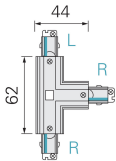

Datenblatt

T-Verbinder R/R/L schwarz 1PH Mini

Produktnummer: D03720023

Beschreibung

T-Verbinder Rechts-Rechts-Links, Farbe schwarz zu 1PH-Schiene MINI

Produktinformationen

Farbe:

Schwarz