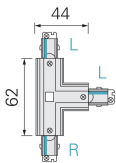

Datenblatt

T-Verbinder R/L/L weiß 1PH Mini

Produktnummer: D03720026

Beschreibung

T-Verbinder Rechts-Links-Links, Farbe weiss zu 1PH-Schiene MINI

Produktinformationen

Farbe:

Weiß