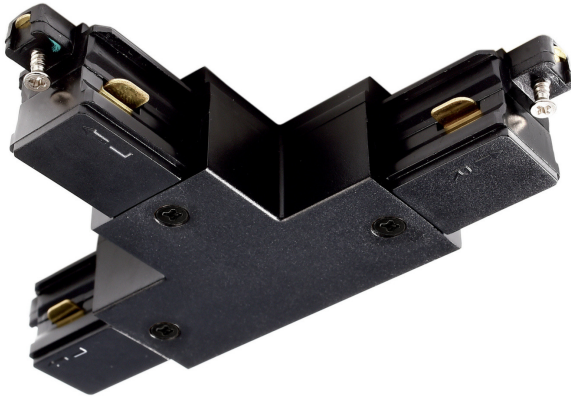

Datenblatt

T-Verbinder R/L/L schwarz 1PH Mini

Produktnummer: D03720027

Beschreibung

T-Verbinder Rechts-Links-Links, Farbe schwarz zu 1PH-Schiene MINI

Produktinformationen

Farbe:

Schwarz