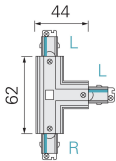

Datenblatt

T-Verbinder R/L/L schwarz 1PH Mini

Produktnummer: D03720027

Beschreibung

T-Verbinder Rechts-Links-Links, Farbe schwarz zu 1PH-Schiene MINI

Produktinformationen

Farbe:

Schwarz