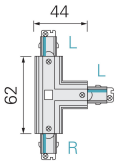

Datenblatt

T-Verbinder R/L/L schwarz 1PH Mini

Produktnummer: D03720027

Beschreibung

T-Verbinder Rechts-Links-Links, Farbe schwarz zu 1PH-Schiene MINI

Produktinformationen

Farbe:

Schwarz