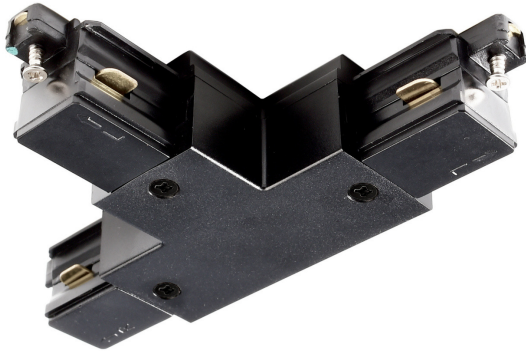

# T-Verbinder L/L/R schwarz 1PH Mini

Produktnummer: D03720025

## Beschreibung

T-Verbinder Links-Links-Rechts, Farbe schwarz zu 1PH-Schiene MINI

## Produktinformationen

**Farbe:**

Schwarz