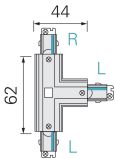

# T-Verbinder L/L/R schwarz 1PH Mini

Produktnummer: D03720025

## Beschreibung

T-Verbinder Links-Links-Rechts, Farbe schwarz zu 1PH-Schiene MINI