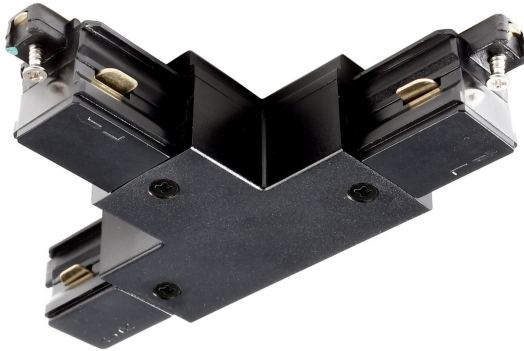

Datenblatt

T-Verbinder L/L/R schwarz 1PH Mini

Produktnummer: D03720025

Beschreibung

T-Verbinder Links-Links-Rechts, Farbe schwarz zu 1PH-Schiene MINI

Produktinformationen

Farbe:

Schwarz