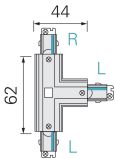

Datenblatt

T-Verbinder L/L/R schwarz 1PH Mini

Produktnummer: D03720025

Beschreibung

T-Verbinder Links-Links-Rechts, Farbe schwarz zu 1PH-Schiene MINI

Produktinformationen

Farbe:

Schwarz