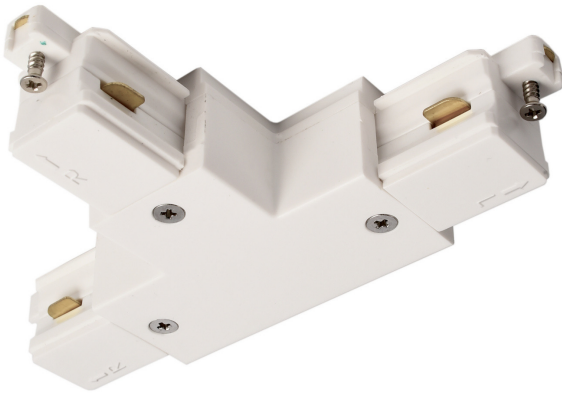

Datenblatt

T-Verbinder L/R/R weiß 1PH Mini

Produktnummer: D03720020

Beschreibung

T-Verbinder Links-Rechts-Rechts, Farbe weiss zu 1PH-Schiene MINI

Produktinformationen

Farbe:

Weiß