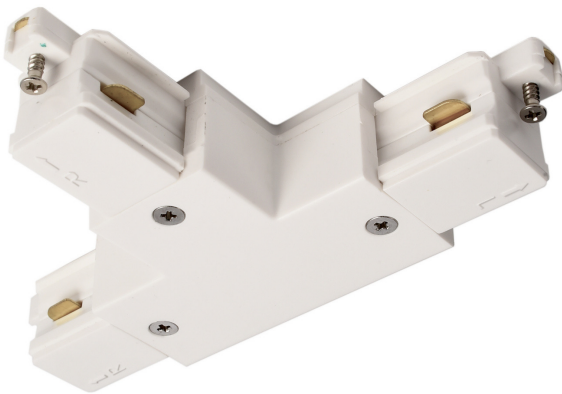

Datenblatt

T-Verbinder L/R/R weiß 1PH Mini

Produktnummer: D03720020

Beschreibung

T-Verbinder Links-Rechts-Rechts, Farbe weiss zu 1PH-Schiene MINI

Produktinformationen

Farbe:

Weiß