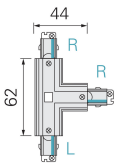

Datenblatt

T-Verbinder L/R/R weiß 1PH Mini

Produktnummer: D03720020

Beschreibung

T-Verbinder Links-Rechts-Rechts, Farbe weiss zu 1PH-Schiene MINI

Produktinformationen

Farbe:

Weiß