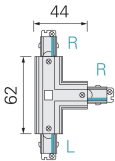

Datenblatt

T-Verbinder L/R/R weiß 1PH Mini

Produktnummer: D03720020

Beschreibung

T-Verbinder Links-Rechts-Rechts, Farbe weiss zu 1PH-Schiene MINI

Produktinformationen

Farbe:

Weiß