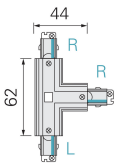

Datenblatt

T-Verbinder L/R/R schwarz 1PH Mini

Produktnummer: D03720021

Beschreibung

T-Verbinder Links-Rechts-Rechts, Farbe schwarz zu 1PH-Schiene MINI

Produktinformationen

Farbe:

Schwarz