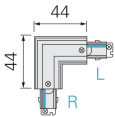

Datenblatt

L-Verbinder Rechts weiß 1PH Mini

Produktnummer: D03720018

Beschreibung

L-Verbinder 90° Rechts weiss zu 1PH-Schiene Mini

Produktinformationen

Farbe:

Weiß