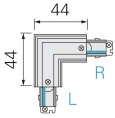

Datenblatt

L-Verbinder Links schwarz 1PH Mini

Produktnummer: D03720017

Beschreibung

L-Verbinder 90° Eck Links schwarz zu 1PH-Schiene Mini

Produktinformationen

Farbe:

Schwarz