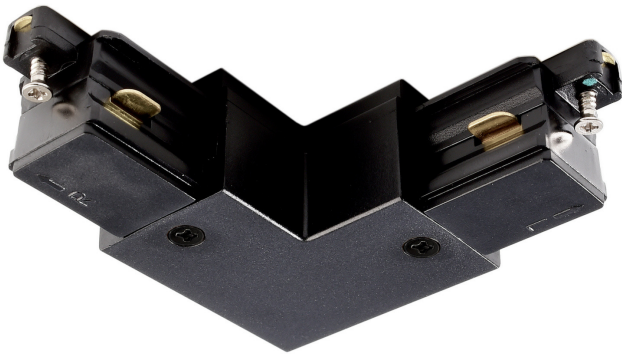

Datenblatt

L-Verbinder Links schwarz 1PH Mini

Produktnummer: D03720017

Beschreibung

L-Verbinder 90° Eck Links schwarz zu 1PH-Schiene Mini

Produktinformationen

Farbe:

Schwarz