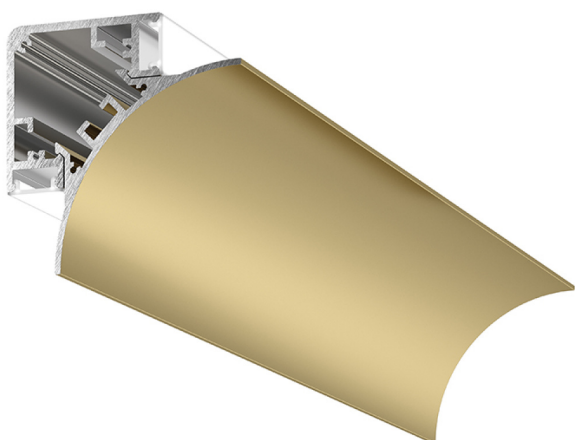

Datenblatt

Eckprofil Blende gerundet gold

Produktnummer: G01PLUPOC

Optionen

Konfektion

2m-Profil

Beschreibung

Eckprofil mit Blende gerundet aus Aluminium, Farbe gold inkl. 2x Abdeckung opal, Beleuchtung indirekt up/down, Maße 61x61x67mm, Maximale Breite LED-Streifen 10mm (nicht inklusive)