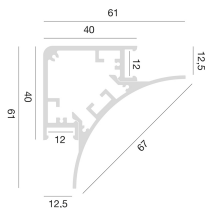

Datenblatt

Eckprofil Blende gerundet gold

Produktnummer: G01PLUPOC

Optionen

Konfektion

2m-Profil

Beschreibung

Eckprofil mit Blende gerundet aus Aluminium, Farbe gold inkl. 2x Abdeckung opal, Beleuchtung indirekt up/down, Maße 61x61x67mm, Maximale Breite LED-Streifen 10mm (nicht inklusive)