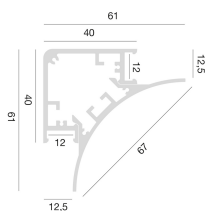

Datenblatt

Eckprofil Blende gerundet schwarz

Produktnummer: G01PLUPNC

Optionen

Konfektion

2m-Profil

Beschreibung

Eckprofil mit Blende gerundet aus Aluminium, Farbe schwarz inkl. 2x Abdeckung opal, Beleuchtung indirekt up/down, Maße 61x61x67mm, Maximale Breite LED-Streifen 10mm (nicht inklusive)