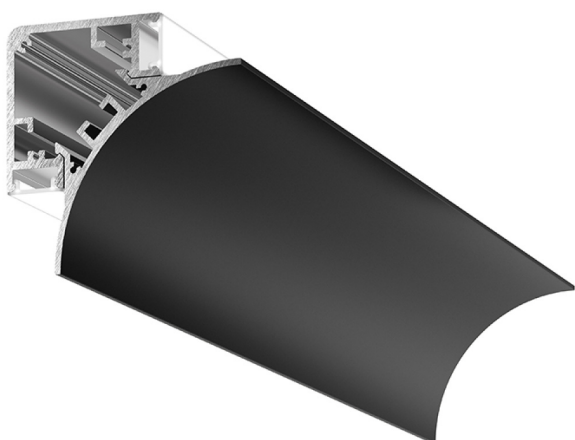

Datenblatt

Eckprofil Blende gerundet schwarz

Produktnummer: G01PLUPNC

Optionen

Konfektion

2m-Profil

Beschreibung

Eckprofil mit Blende gerundet aus Aluminium, Farbe schwarz inkl. 2x Abdeckung opal, Beleuchtung indirekt up/down, Maße 61x61x67mm, Maximale Breite LED-Streifen 10mm (nicht inklusive)