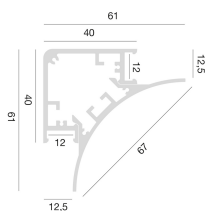

Datenblatt

Eckprofil Blende gerundet weiß

Produktnummer: G01PLUPBC

Optionen

Konfektion

2m-Profil

Beschreibung

Eckprofil mit Blende gerundet aus Aluminium, Farbe weiß inkl. 2x Abdeckung opal, Beleuchtung indirekt up/down, Maße 61x61x67mm, Maximale Breite LED-Streifen 10mm (nicht inklusive)