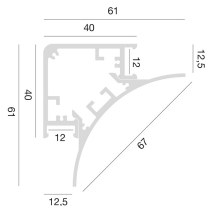

Datenblatt

Eckprofil Blende gerundet weiß

Produktnummer: G01PLUPBC

Optionen

Konfektion

2m-Profil

Beschreibung

Eckprofil mit Blende gerundet aus Aluminium, Farbe weiß inkl. 2x Abdeckung opal, Beleuchtung indirekt up/down, Maße 61x61x67mm, Maximale Breite LED-Streifen 10mm (nicht inklusive)