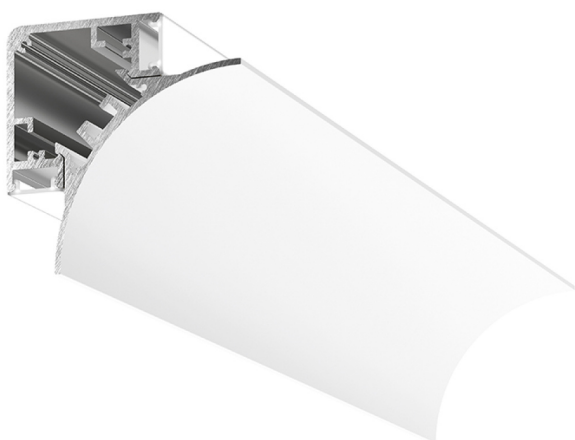

Datenblatt

Eckprofil Blende gerundet weiß

Produktnummer: G01PLUPBC

Optionen

Konfektion

2m-Profil

Beschreibung

Eckprofil mit Blende gerundet aus Aluminium, Farbe weiß inkl. 2x Abdeckung opal, Beleuchtung indirekt up/down, Maße 61x61x67mm, Maximale Breite LED-Streifen 10mm (nicht inklusive)