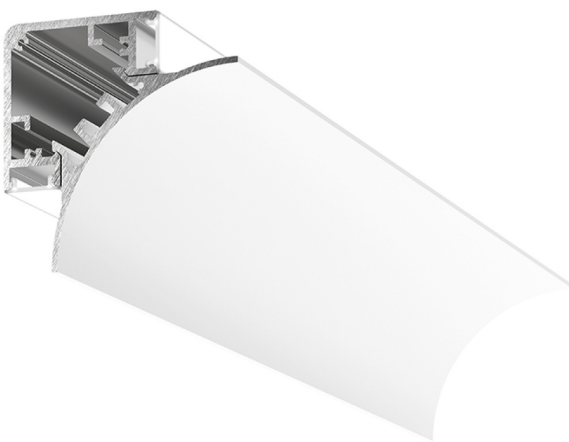

Datenblatt

Eckprofil Blende gerundet weiß

Produktnummer: G01PLUPBC

Optionen

Konfektion

2m-Profil

Beschreibung

Eckprofil mit Blende gerundet aus Aluminium, Farbe weiß inkl. 2x Abdeckung opal, Beleuchtung indirekt up/down, Maße 61x61x67mm, Maximale Breite LED-Streifen 10mm (nicht inklusive)