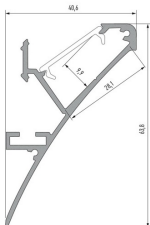

## Wandprofil schwarz mit Abd. opal

Produktnummer: L4610-0455-20+11-2071-20+10-0544-20

# Beschreibung

Wandprofil für indirekte LED Beleuchtung mit LED Streifen. Auch geeignet zum Einbau in Gipskarton/Rigips Trockenbau. Farbe Profil: Schwarz. Inklusive Abdeckung opal. Einfache Montage durch Montageprofil. Maße: H. 63,8 x T.40,6mm. Konfektion 2m