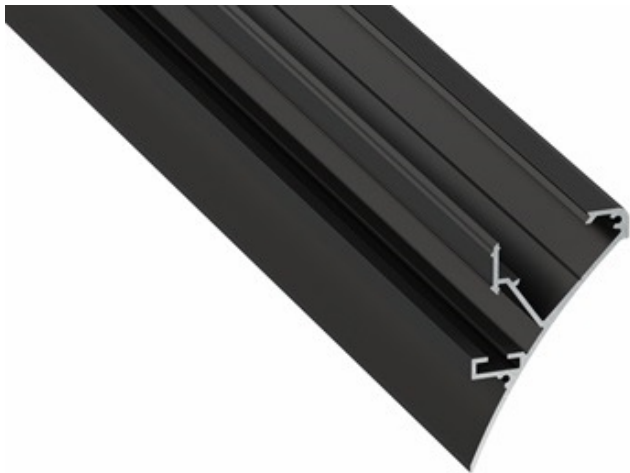

## Wandprofil schwarz mit Abd. opal

Produktnummer: L4610-0455-20+11-2071-20+10-0544-20

### Konfektion

2m-Profil

# Beschreibung

Wandprofil für indirekte LED Beleuchtung mit LED Streifen. Auch geeignet zum Einbau in Gipskarton/Rigips Trockenbau. Farbe Profil: Schwarz. Inklusive Abdeckung opal. Einfache Montage durch Montageprofil. Maße: H. 63,8 x T.40,6mm. Konfektion 2m