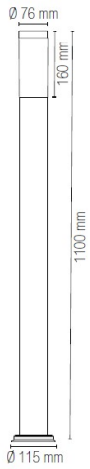

Beschreibung

Dokument erstellt am 21.04.2026.

Dieses Dokument wurde automatisch generiert. Technische Änderungen vorbehalten. Alle Angaben ohne Gewähr.

* Alle Preise exkl. gesetzl. Mehrwertsteuer