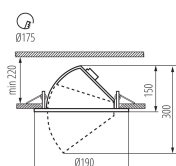

Datenblatt

Einbauleuchte LED 33W ausziehbar weiß

Produktnummer: K0422843

Beschreibung

LED Einbaustrahler rund ausziehbar und schwenkbar, Farbe weiß, Maße Ø190 x 300 mm, Lochausschnitt Ø175mm, inkl. LED 33W - 3670lm - 4000K, Abstrahlwinkel 45°, Material Aluminium/Glas, IP20