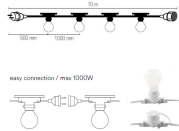

Datenblatt

Lichterkette 10m schwarz

Produktnummer: F13I-PICNIC-E27

Beschreibung

Lichterkette mit 10x Fassung E27. Schutzklasse IP44, Kabelfarbe schwarz. Länge Lichterkette: 10m. Zuleitung: 5m Mit Stecker und Buchse; Möglichkeit zur einfachen Verlängerung bis zu max. 1000W. Exklusive Leuchtmittel.