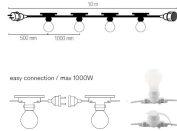

Datenblatt

Lichterkette 10m schwarz

Produktnummer: F13I-PICNIC-E27

Beschreibung

Lichterkette mit 10x Fassung E27. Schutzklasse IP44, Kabelfarbe schwarz. Länge Lichterkette: 10m. Zuleitung: 5m
Mit Stecker und Buchse; Möglichkeit zur einfachen Verlängerung bis zu max. 1000W. Exklusive Leuchtmittel.

Produktinformationen

Farbe:

Schwarz