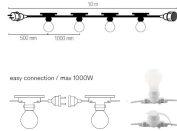

## Beschreibung

Lichterkette mit 10x Fassung E27. Schutzklasse IP44, Kabelfarbe schwarz. Länge Lichterkette: 10m. Zuleitung: 5m  
Mit Stecker und Buchse; Möglichkeit zur einfachen Verlängerung bis zu max. 1000W. Exklusive Leuchtmittel.