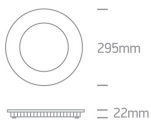

Datenblatt

LED Einbau 30W CCT Ø295mm schwarz

Produktnummer: O0510130FA/B/V

Beschreibung

LED-Einbauleuchte in Farbe schwarz, 30W 3300lm, Lichtfarbe einstellbar mit Schalter CCT (3000K/4000K/5700K), Maß ø295x22mm, Ausschnitt ø285mm, Benötigte Einbautiefe 50mm, Diffusor opal, Abstrahlwinkel 120°, CRI80