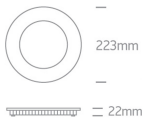

Datenblatt

LED Einbau 18W CCT Ø223mm schwarz

Produktnummer: O0510118FA/B/V

Beschreibung

LED-Einbauleuchte in Farbe schwarz, 18W 1800lm, Lichtfarbe einstellbar mit Schalter CCT (3000K/4000K/5700K), Maß ø223x22mm, Ausschnitt ø210mm, Benötigte Einbautiefe 50mm, Diffusor opal, Abstrahlwinkel 120°, CRI80