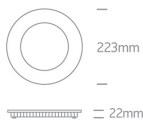

## Beschreibung

LED-Einbauleuchte in Farbe schwarz, 18W 1800lm, Lichtfarbe einstellbar mit Schalter CCT (3000K/4000K/5700K), Maß ø223x22mm, Ausschnitt ø210mm, Benötigte Einbautiefe 50mm, Diffusor opal, Abstrahlwinkel 120°, CRI80