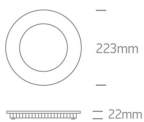

Datenblatt

LED Einbau 18W CCT Ø223mm weiß

Produktnummer: O0510118FA/W/V

Beschreibung

LED-Einbauleuchte in Farbe weiß, 18W 1800lm, Lichtfarbe einstellbar mit Schalter CCT (3000K/4000K/5700K), Maß $\varnothing 223 \times 22$ mm, Ausschnitt $\varnothing 210$ mm, Benötigte Einbautiefe 50mm, Diffusor opal, Abstrahlwinkel 120° , CRI80