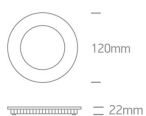

Datenblatt

LED Einbau 8W CCT Ø120mm weiß

Produktnummer: O0510108FA/W/V

Beschreibung

LED-Einbauleuchte in Farbe weiß, 8W 640lm, Lichtfarbe einstellbar mit Schalter CCT (3000K/4000K/5700K), Maß $\varnothing 120 \times 22$ mm, Ausschnitt $\varnothing 108$ mm, Benötigte Einbautiefe 50mm, Diffusor opal, Abstrahlwinkel 120° , CRI80