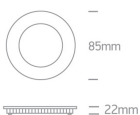

Datenblatt

LED Einbau 3W CCT Ø85mm schwarz

Produktnummer: O0510103FA/B/V

Beschreibung

LED-Einbauleuchte in Farbe schwarz, 3W 240lm, Lichtfarbe einstellbar mit Schalter CCT (3000K/4000K/5700K), Maß $\varnothing 85 \times 22$ mm, Ausschnitt $\varnothing 70$ mm, Benötigte Einbautiefe 50mm, Diffusor opal, Abstrahlwinkel 120° , CRI80